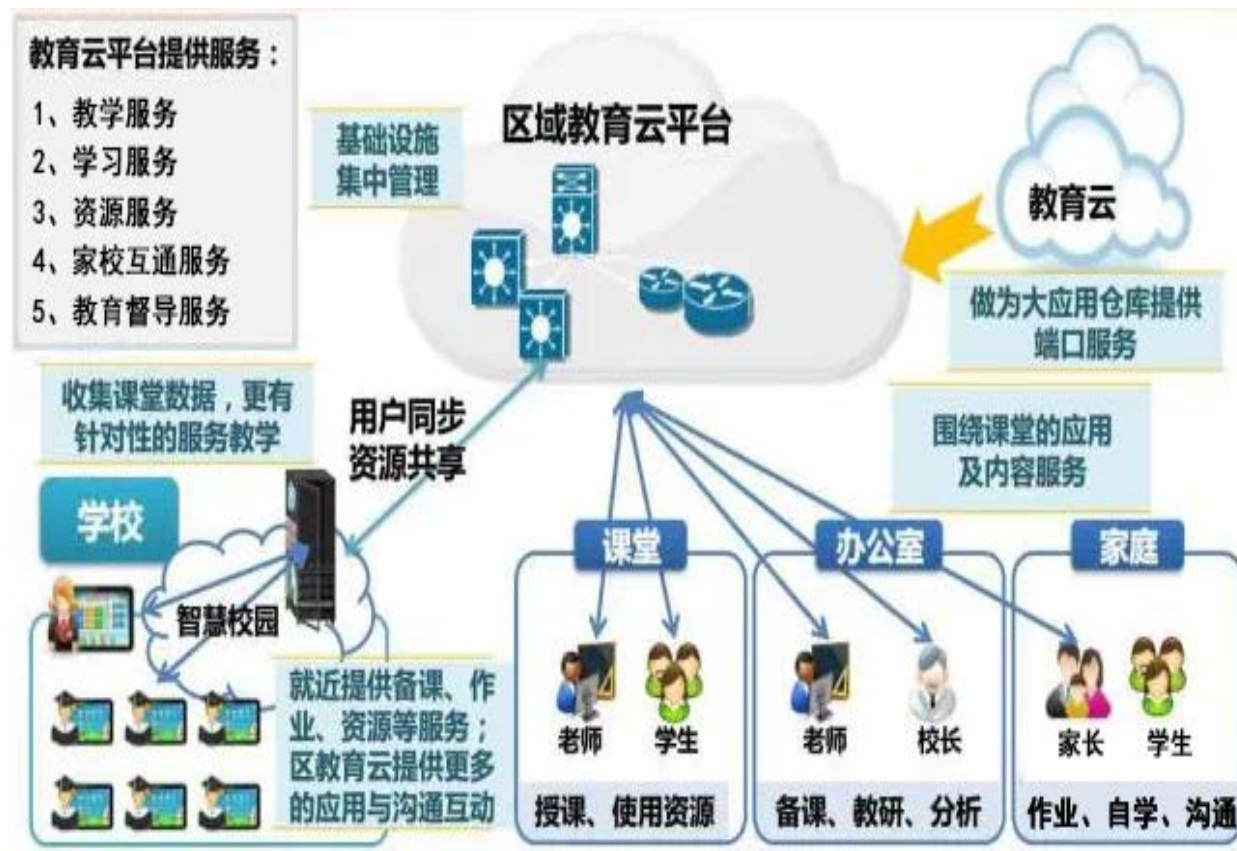

智慧教育智慧校园 解决方案

智慧校园基础支撑平台

智慧课堂系统

智慧课堂软件

- 纸质作业和试卷批阅
- 多媒体互动
- 电子白板互动

智慧课堂云终端

- 物联网覆盖
- 设备管理
- 校园广播
- 紧急预案
- 安防防盗
- 扩音系统
- 教师环境监控
- 工业级PC

云终端wifi增容器

方案特色

智慧课堂解决方案支持各种教学设备无线互联，在实际多媒体教室应用、互动教学应用、电子书包应用中，不影响教师使用习惯，充分提升教学的互动性。

一体化设计

具备电脑、投影机、电子白板、功放音响等诸多功能于一体，减少设备投入成本，空间占用小，操作更便捷。

无线互联

教学设备无需布线，实现无线互联，文件无线传输、屏幕无线投影，教学移动终端可将屏幕内容以无线方式在大屏幕一体机上显示，学生用电脑可将作业提交到大屏幕一体机上显示等教学应用。

触控互动

触摸定位精度高，操作实时响应，屏幕本身可以作为书写的界面，通过书写笔或直接用手指即可实现文字书写、图形绘制等操作，运行电子白板软件，可实现各种学科教学应用。

健康环保

采用液晶或等离子显示技术、高清晰、高亮度、影像逼真、画质细腻稳定，不会造成视觉疲劳和对眼睛的损伤。

优质资源

交互式电子白板软件，提供各种多媒体教学工具、具有大量本地教学资源及网络在线资源。

智慧课堂系统

中小学教学资源库

课室

课室

直播观看端

智能学习平台

在线学习平台集成了上课、预习、互动、作业、答疑、讨论、自学、家校互动等教学功能，该平台包含教师、学生、家长、校长等各种角色的移动客户端软件（Android、iOS、Windows），为学生随时随地碎片化学习提供全面支撑，为教师移动教学、移动办公和家校互动构建开放式的环境，为大数据分析提供全面数据支持，是移动时代智慧校园的核心作用。

课前预习

推送预习内容
监控预习结果

课中互动