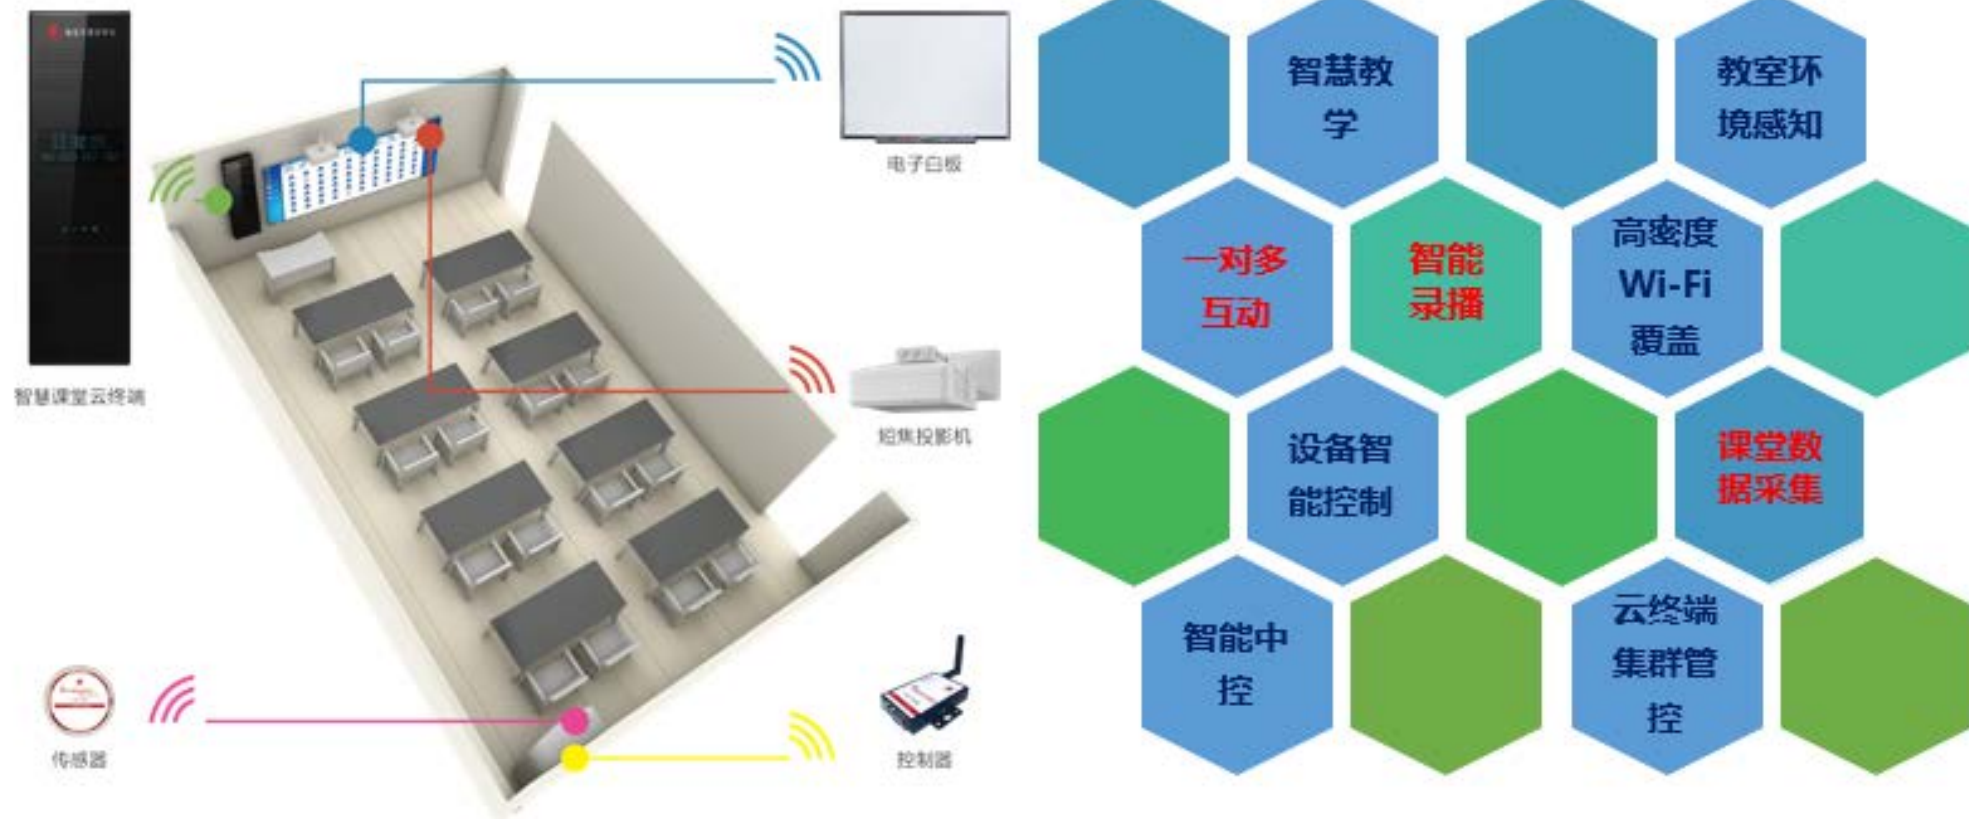

6

课堂教学数据自动上传云平台

自动生成教学及考勤报告

7

智慧教室

教室设备智能控制, 教室环境智能感知

智慧课堂系统

未来教室

录播教室

录播教室

观摩室

云平台服务器

WIN

IOS

ANDROID

客户端

课室

课室

直播观看端

智能学习平台

在线学习平台集成了上课、预习、互动、作业、答疑、讨论、自学、家校互动等教学功能，该平台包含教师、学生、家长、校长等各种角色的移动客户端软件（Android、iOS、Windows），为学生随时随地碎片化学习提供全面支撑，为教师移动教学、移动办公和家校互动构建开放式的环境，为大数据分析提供全面数据支持，是移动时代智慧校园的核心作用。

课前预习

推送预习内容
监控预习结果

课中互动