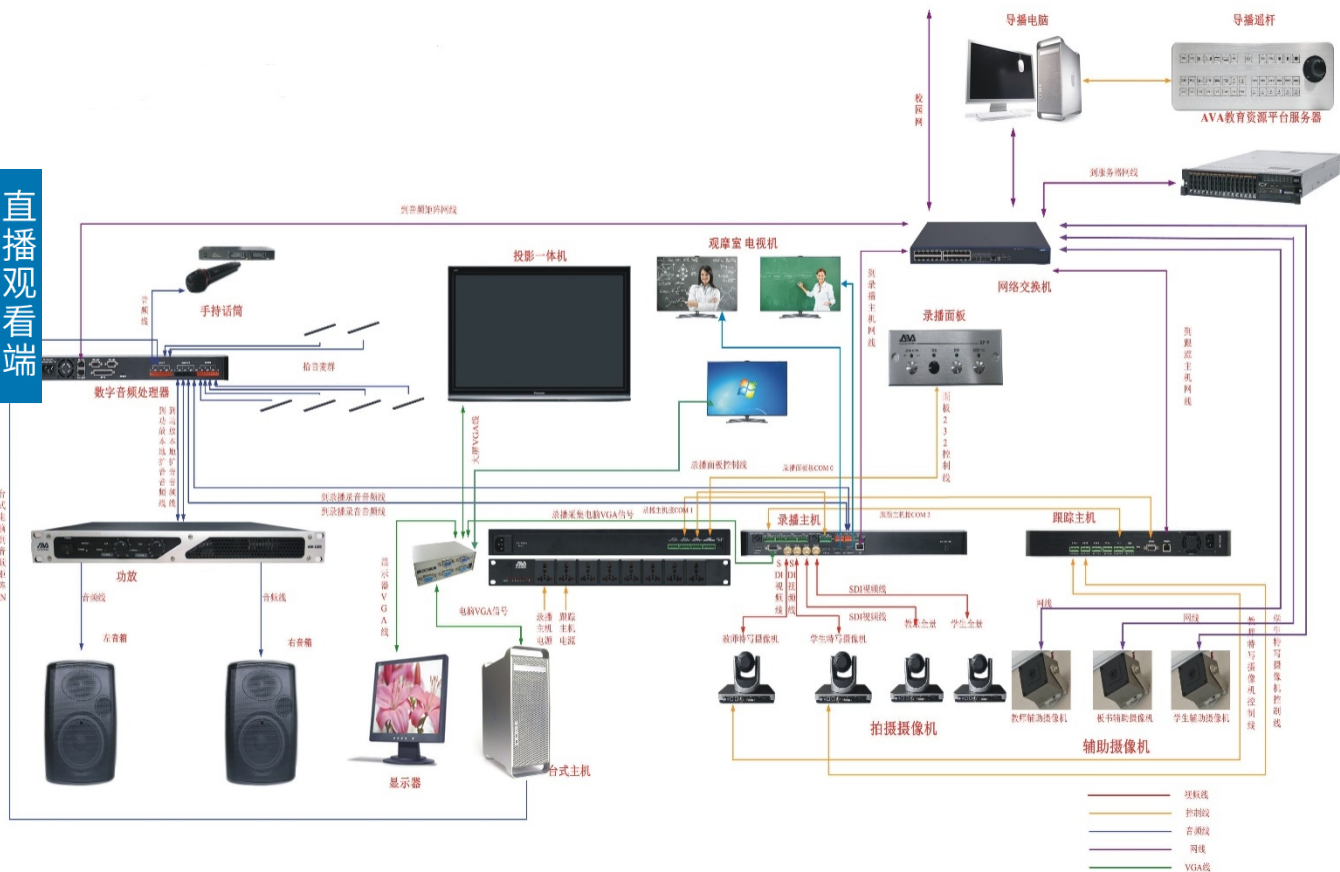

录播教室

录播教室

观摩室

云平台服务器

WIN

IOS

ANDROID

客户端

课室

课室

直播观看端

智能学习平台

在线学习平台集成了上课、预习、互动、作业、答疑、讨论、自学、家校互动等教学功能，该平台包含教师、学生、家长、校长等各种角色的移动客户端软件（Android、iOS、Windows），为学生随时随地碎片化学习提供全面支撑，为教师移动教学、移动办公和家校互动构建开放式的环境，为大数据分析提供全面数据支持，是移动时代智慧校园的核心作用。

课前预习

推送预习内容
监控预习结果

课中互动